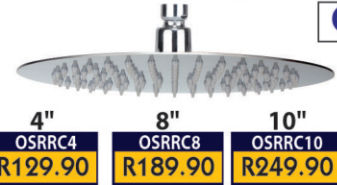

Round Chrome

4" OSRRC4 **R129.90**
8" OSRRC8 **R189.90**
10" OSRRC10 **R249.90**